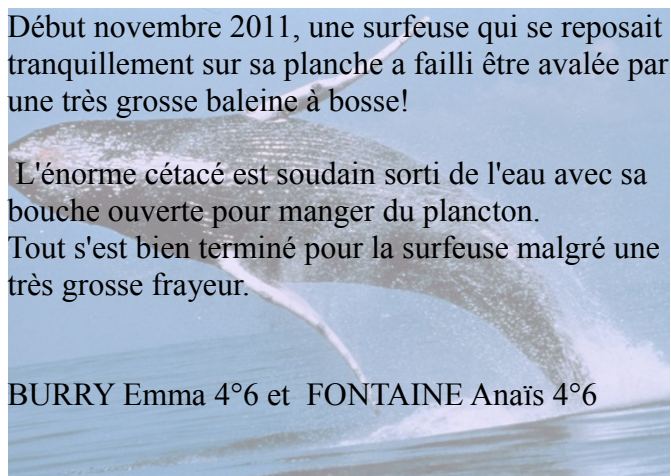

Une surfeuse très surprise!

Début novembre 2011, une surfeuse qui se reposait tranquillement sur sa planche a failli être avalée par une très grosse baleine à bosse!

L'énorme cétacé est soudain sorti de l'eau avec sa bouche ouverte pour manger du plancton. Tout s'est bien terminé pour la surfeuse malgré une très grosse frayeur.

BURRY Emma 4°6 et FONTAINE Anaïs 4°6